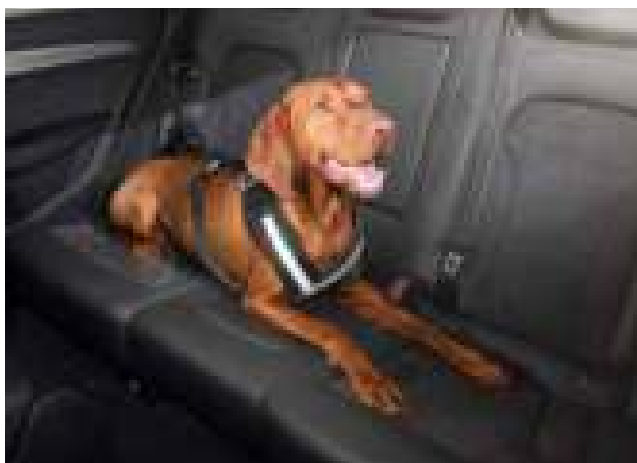

17. Adaptador para iPhone

Cabo espiralado de iPhone® / USB, permite a conexão entre seu dispositivo com entrada Lightning e o USB do carro. Função de carga de bateria.

16